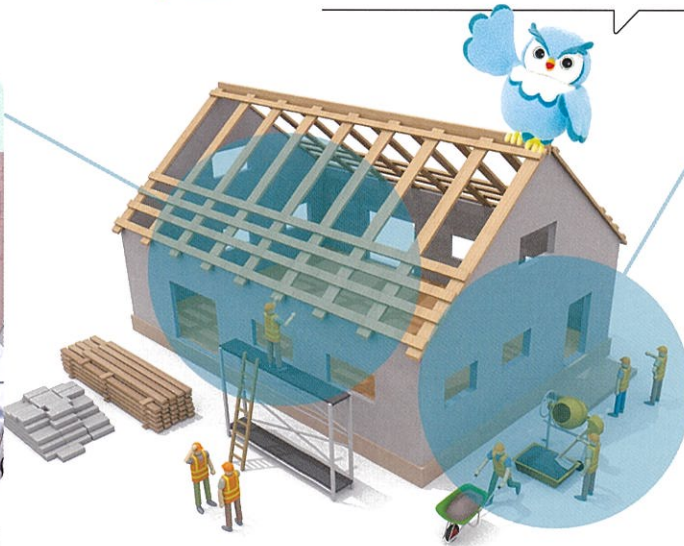

1台から はじめる遠隔管理

1台でも
OK!

訪問回数を減らして、効率化!

シェア
No.1
クラウド録画サービス

Safie GO 360

国土交通省
新技術情報提供システム
NETIS
クラウド録画型
カメラ Safie GO
登録番号: KT-188113-VE

現場
DX

屋内も 見える化

定点カメラ×ウェアラブルカメラによる
現場DX推進で、**2024年問題も解決!**

屋内も見える化

ポン置きOKの簡単設置で、
内装の施工状況の確認や品質管理に!

屋外も見える化

現場周辺の交通や人の動き、
基礎・躯体工事状況の全体確認に!

1

1現場あたりの
訪問回数を
約30回削減 ※2

2

移動時間の
削減で対応可能な
エリアの拡大

3

遠隔から
リアルタイム確認で
手戻りを削減

Safie GOとSafie Pocket2 Plusで現場管理がすべてできる

定点で映す「Safie GO」とウェアラブルで映す「Safie Pocket2 Plus」で、遠隔巡視はもちろん若手の育成まですべて実現できます

現場の防犯・証拠取得

資材の盗難防止や
近隣トラブル発生時のエビデンスとして活用

現場の安全管理

安全パトロールや
危険作業時の適切な管理に

映像による進捗管理

複数の現場や遠方現場の工期に遅れがないか
映像で遠隔チェック

日報・レポートの代替利用

現場の撮影写真や録画映像を
報告書代わりとしてクラウドで管理

リモート検査

Safie Pocket2 Plusの装着によって
リアルタイム映像と通話機能で現場の立ち会いを可能に

若手教育・遠隔指導