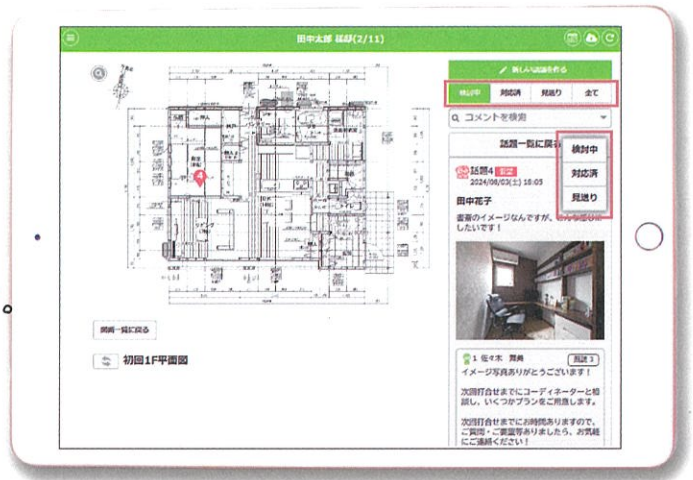

中小工務店向けプランあり!

工務店と共同開発

言  
つ  
た  
言  
わ  
な  
い  
を  
な  
く  
す

つながる家づくり plantable

図面管理・要望管理・メッセージのやり取りをひとつで完結できる  
工務店専用のコミュニケーションアプリ

## 図面とコメントの連動

“認識のズレをなくす”

施主様との連絡や要望のやり取りを  
plantableに登録した図面と連動!

図面上の位置を指定してメッセージを送信すると、  
図面にその話題の番号が表示されます。  
図面と話題の対応付けができるので、  
「どの場所についての話題か」を明確にし、  
施主様との認識のズレを防ぎます。

## コメントの要望管理

“対応漏れをゼロに”

話題は「検討中」「対応済」「見送り」  
の3つのステータスに分けて**要望管理!**  
ステータスを適切に更新することで、

**検討中の話題に集中し、対応漏れを防ぎます。**  
複数の話題が同時に進行しているも、  
話題ごとに区切られているので、  
混同することはありません。

下記内容を記入し、FAXにてお送りください!

FAX: 029-886-7463